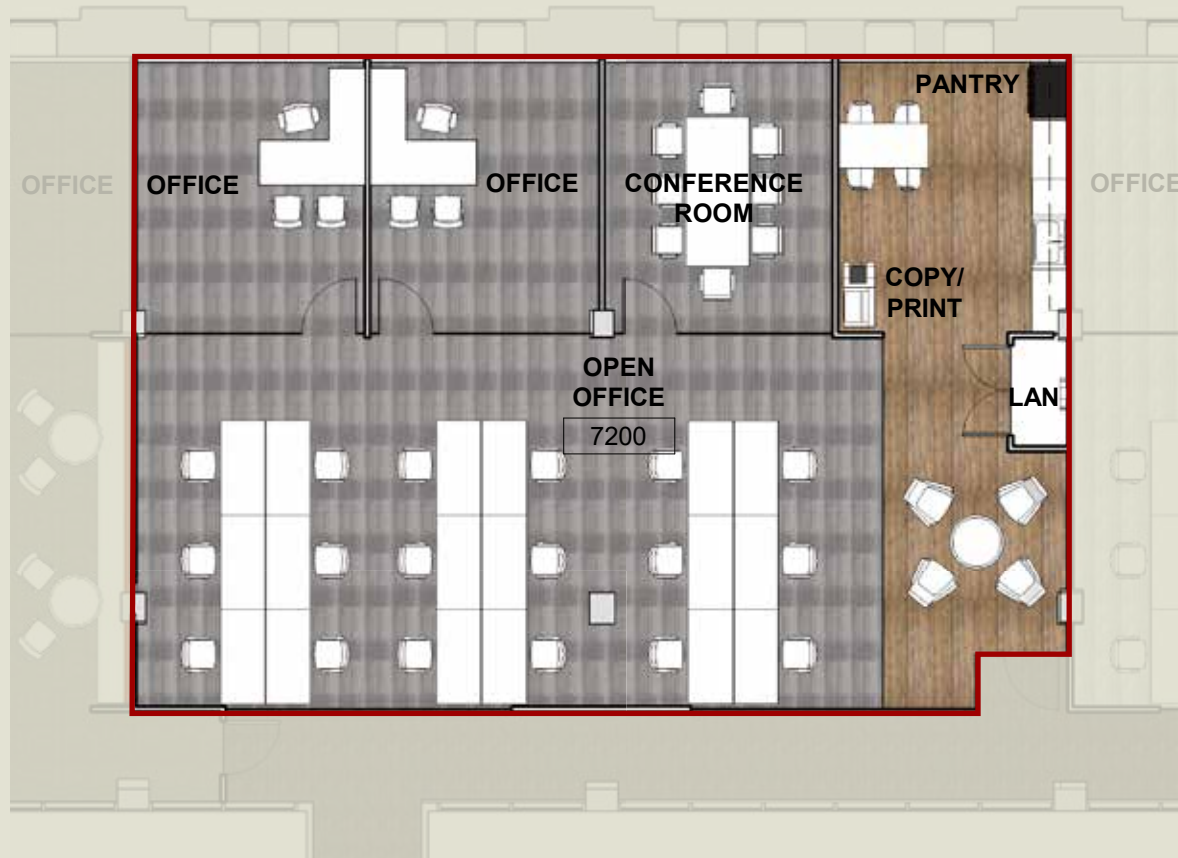

AVAILABLE

Suite **#3300**

Size **16,148 RSF**

AVAILABLE

Suite **Full Floor**

Size **33,990 RSF**

Coworking floor

AVAILABLE

Suite #6700

Size 3,151 RSF

Spec Suite

AVAILABLE

Suite #6800

Size 4,137 RSF

Spec Suite

AVAILABLE

Suite #7100

Size 4,575 RSF

Spec Suite

AVAILABLE

Suite #7200

Size 2,457 RSF

Spec Suite

AVAILABLE

Suite #7300

Size 2,775 RSF

Spec Suite

AVAILABLE

Suite #7400

Size 4,104 RSF

Spec Suite

AVAILABLE