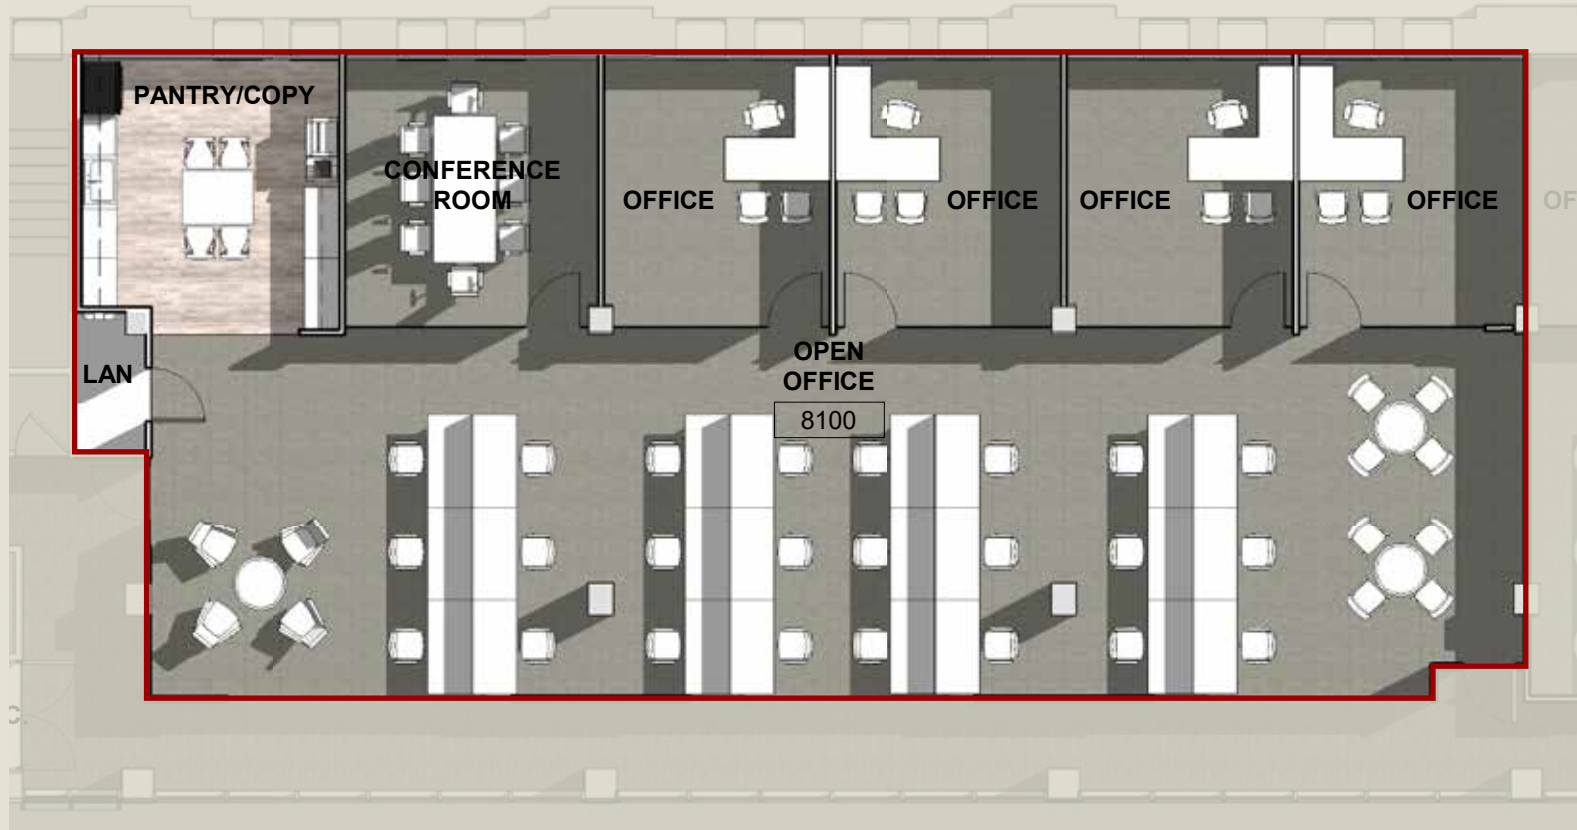

AVAILABLE

Suite **#3300**

Size **16,148 RSF**

AVAILABLE

Suite **Full Floor**

Size **33,990 RSF**

Coworking floor

AVAILABLE

Suite #7700

Size 4,137 RSF

Spec Suite

AVAILABLE

Suite #7800

Size 3,151 RSF

Spec Suite

AVAILABLE

Suite #8100

Size 3,772 RSF

Spec Suite

AVAILABLE

Suite #8200

Size 2,455 RSF

Spec Suite

AVAILABLE

Suite #8300

Size 2,778 RSF

Spec Suite

AVAILABLE

Suite **920**

Size **7,095 RSF** **17' ceiling height**

AVAILABLE

Suite	#1010	#1002
Size	3,062 RSF	3,057 RSF