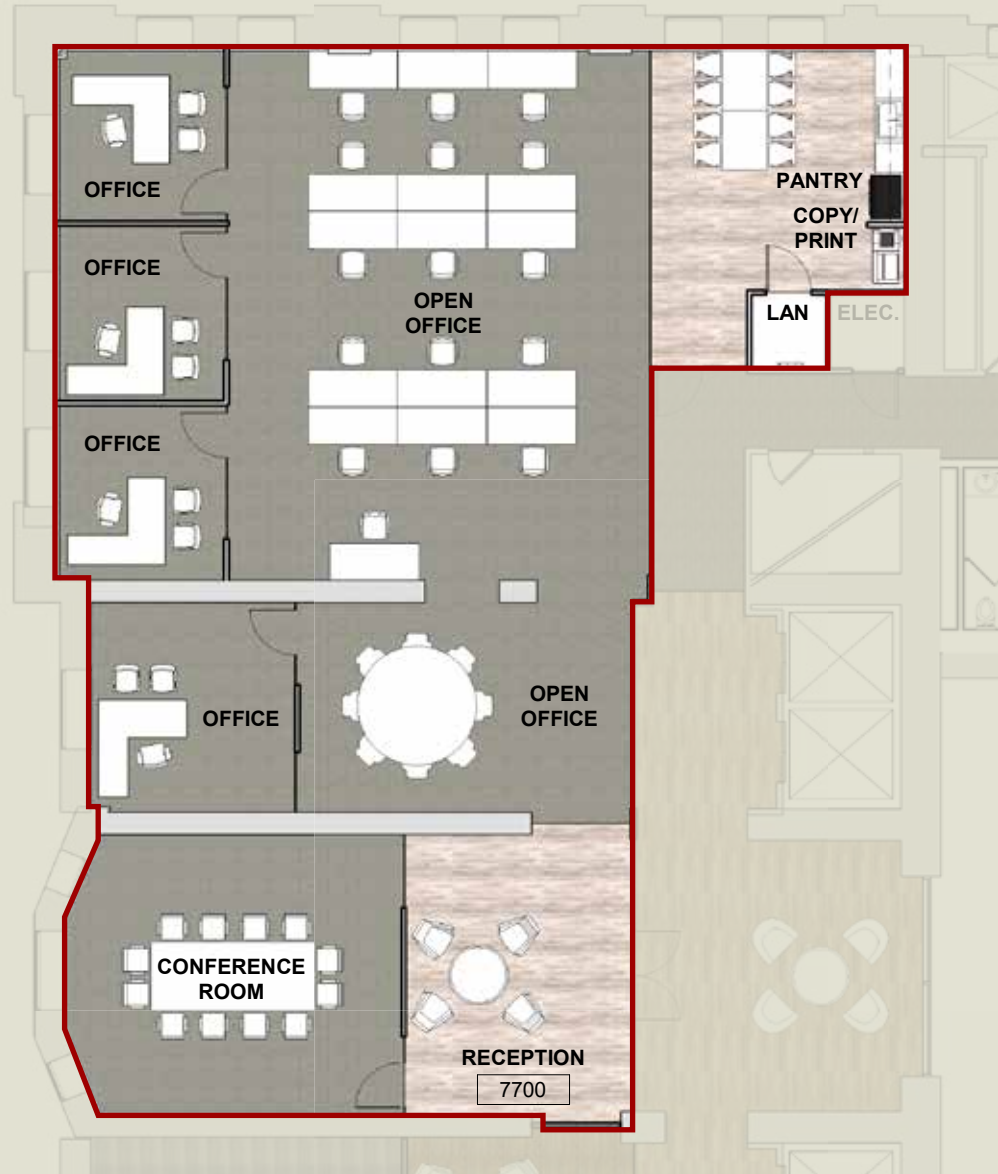

AVAILABLE

Suite **#3300**

Size **16,148 RSF**

AVAILABLE

Suite **Full Floor**

Size **33,990 RSF**

Coworking floor

AVAILABLE

Suite #7500

Size 3,138 RSF

Spec Suite

AVAILABLE

Suite #7600

Size 4,731 RSF

Spec Suite

AVAILABLE

Suite #7700

Size 4,137 RSF

Spec Suite

AVAILABLE

Suite #7800

Size 3,151 RSF

Spec Suite

AVAILABLE

Suite #8300

Size 2,778 RSF

Spec Suite

AVAILABLE

Suite **920**

Size **7,095 RSF** **17' ceiling height**

AVAILABLE

Suite	#1010	#1002
Size	3,062 RSF	3,057 RSF