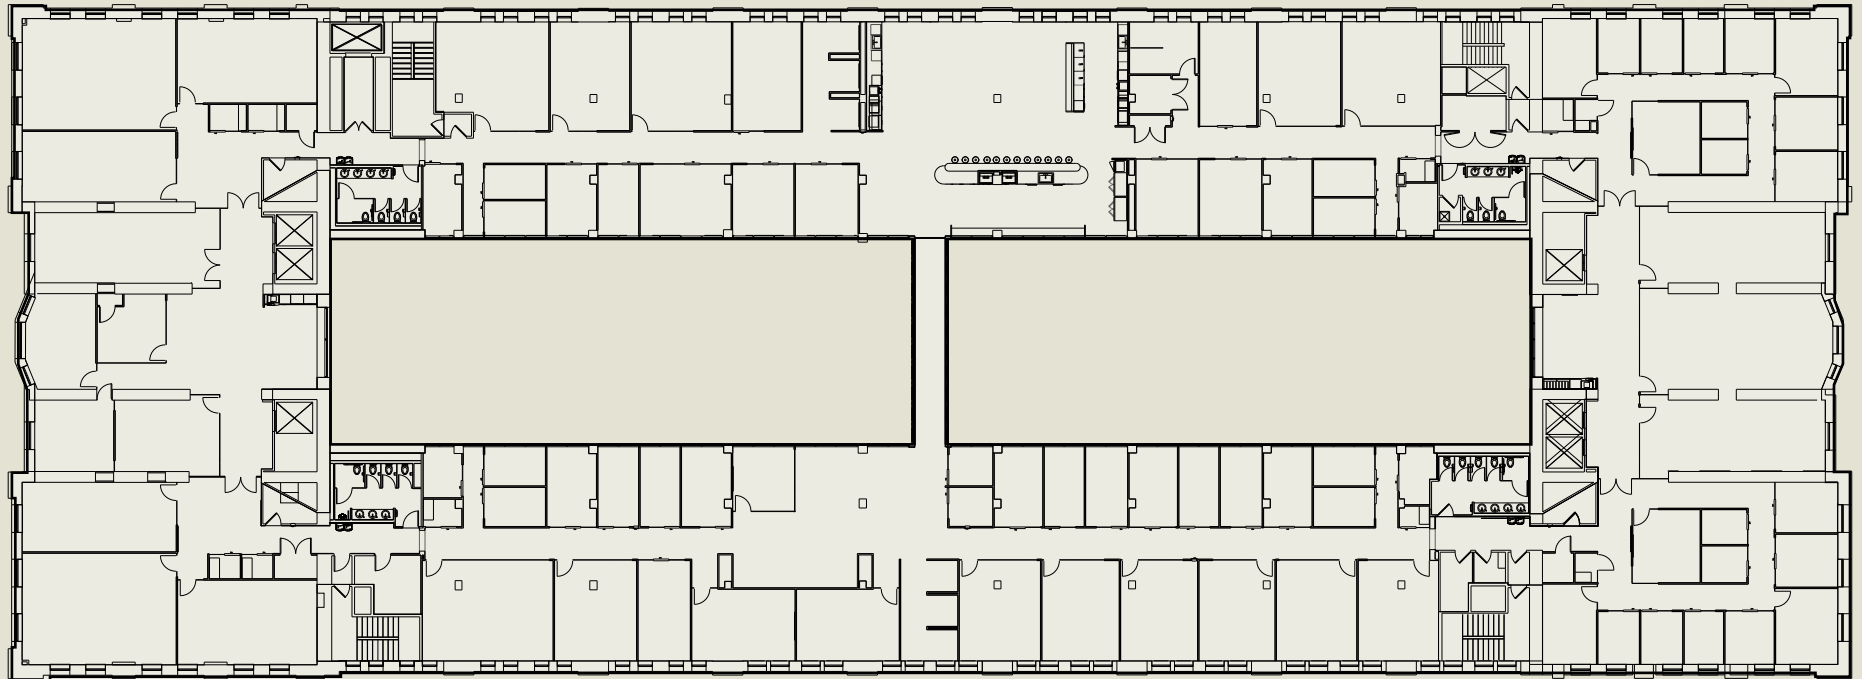

— EST. THE 1895 —

BOURSE

Availabilities

AVAILABLE

Suites **Multiple**

Sizes **Various**

Suite	Size (SF)	Suite	Size (SF)	Suite	Size (SF)	Suite	Size (SF)
1	85	9	59	17	75	100	3,354
2	75	10	73	18	76	101	3,721
3	58	11	172	19	56	102	25,512
4	60	12	254	20	62		
5	59	13	200	21	54		
6	59	14	151	22	55		
7	58	15	194	23	160		
8	60	16	76	25	1,168		

AVAILABLE

Suite **#3300**

Size **16,148 RSF**

AVAILABLE

Suite **Full Floor**

Size **33,990 RSF**

Coworking floor

AVAILABLE

Suite #6100

Size 3,796 RSF

Spec Suite

AVAILABLE

Suite #6100

Size 3,796 RSF

Spec Suite

AVAILABLE

Suite #6300

Size 2,798 RSF

Spec Suite

AVAILABLE

Suite #6400

Size 3,135 RSF

Spec Suite

AVAILABLE