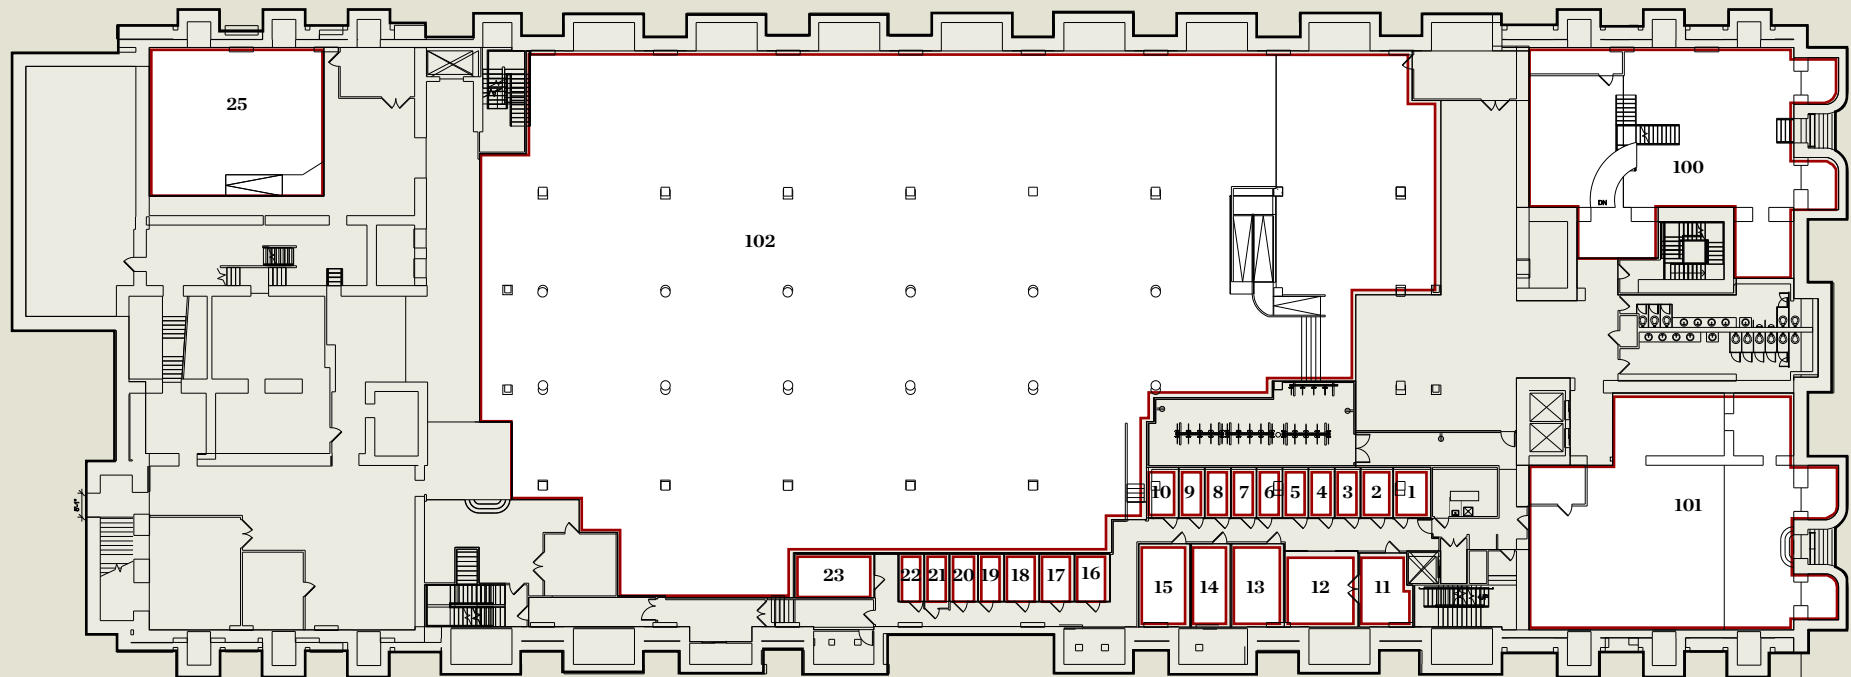

— EST. THE 1895 —

BOURSE

Availabilities

AVAILABLE

Suites **Multiple**

Sizes **Various**

Suite	Size (SF)	Suite	Size (SF)	Suite	Size (SF)	Suite	Size (SF)
1	85	9	59	17	75	100	3,354
2	75	10	73	18	76	101	3,721
3	58	11	172	19	56	102	25,512
4	60	12	254	20	62		
5	59	13	200	21	54		
6	59	14	151	22	55		
7	58	15	194	23	160		
8	60	16	76	25	1,168		

AVAILABLE

Suite **#3300**

Size **16,148 RSF**

AVAILABLE

Suite **Full Floor**

Size **33,990 RSF**

Coworking floor

AVAILABLE

Suite #6100

Size 3,796 RSF

Spec Suite

AVAILABLE

Suite #6100

Size 3,796 RSF

Spec Suite

AVAILABLE