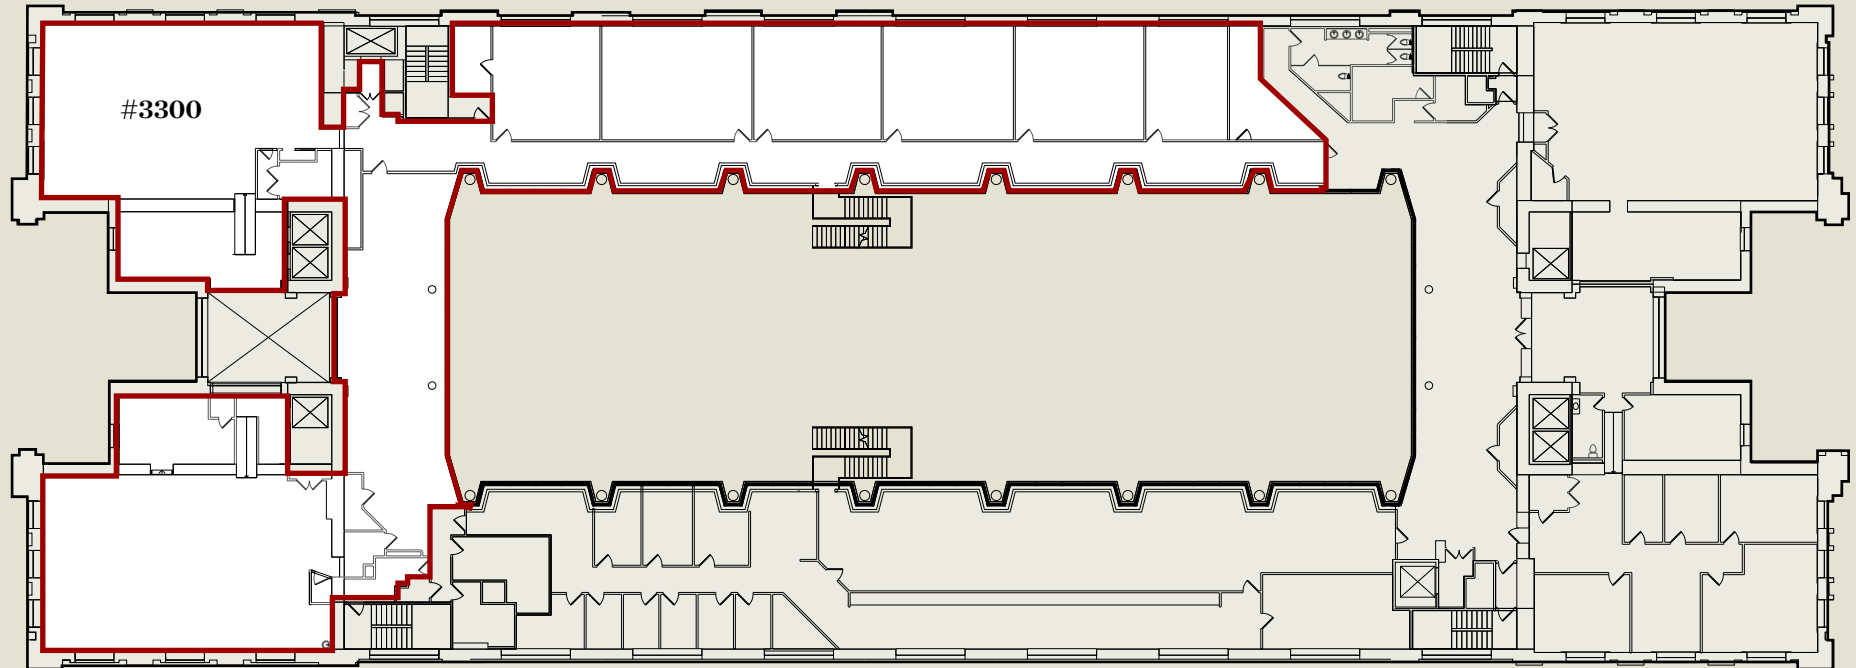

— EST. THE 1895 —

BOURSE

Availabilities

AVAILABLE

Suites **Multiple**

Sizes **Various**

Suite	Size (SF)	Suite	Size (SF)	Suite	Size (SF)	Suite	Size (SF)
1	85	9	59	17	75	100	3,354
2	75	10	73	18	76	101	3,721
3	58	11	172	19	56	102	25,512
4	60	12	254	20	62		
5	59	13	200	21	54		
6	59	14	151	22	55		
7	58	15	194	23	160		
8	60	16	76	25	1,168		

AVAILABLE

Suite **#3300**

Size **16,148 RSF**

AVAILABLE

Suite **Full Floor**

Size **33,990 RSF**

Coworking floor

AVAILABLE

Suite #6100

Size 3,796 RSF

Spec Suite

AVAILABLE

Suite #6100

Size 3,796 RSF

Spec Suite

AVAILABLE