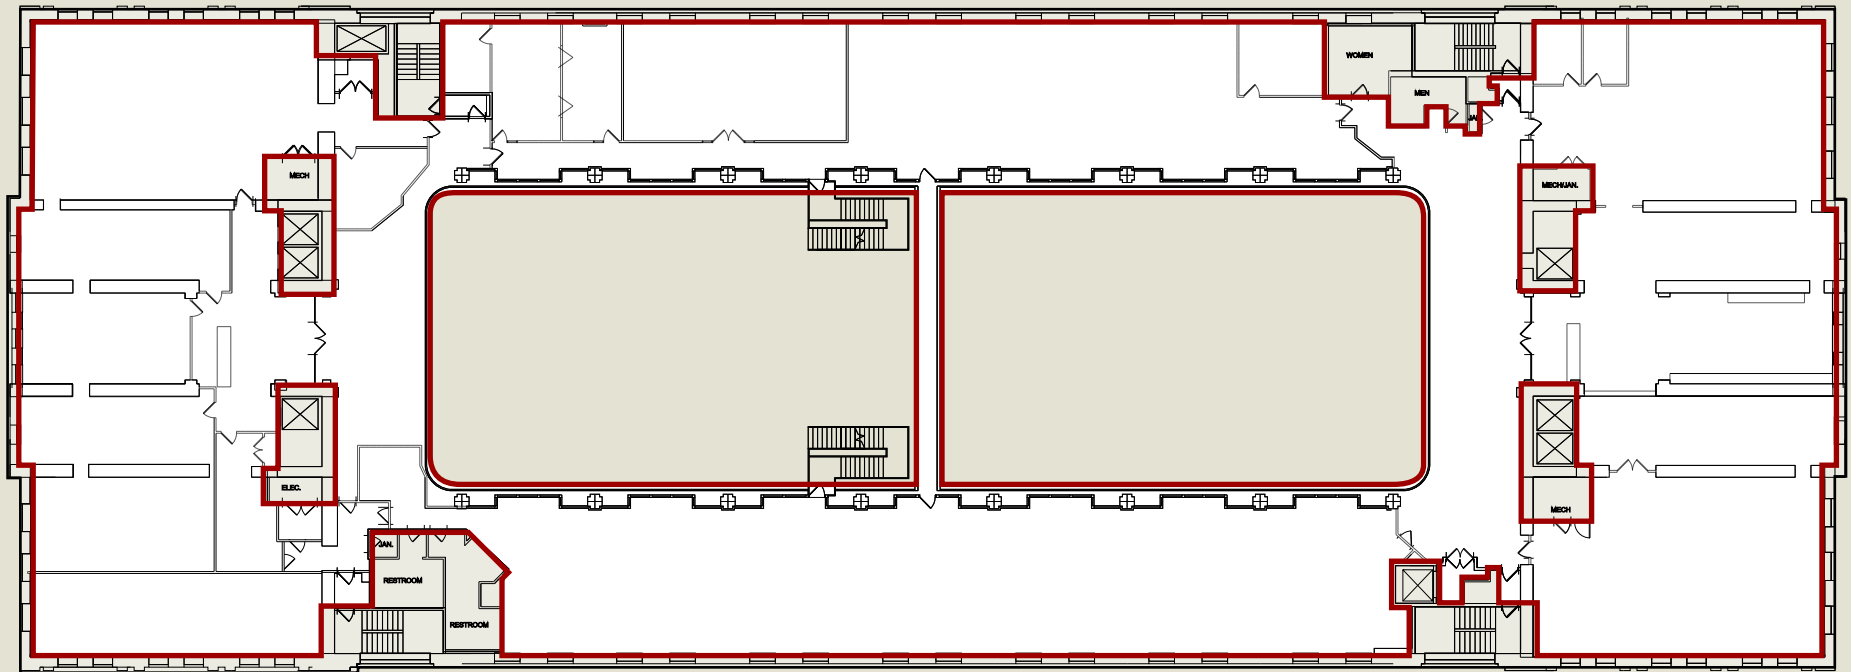

— EST. THE 1895 —

BOURSE

Availabilities

AVAILABLE

Suites **Multiple**

Sizes **Various**

Suite	Size (SF)	Suite	Size (SF)	Suite	Size (SF)	Suite	Size (SF)
1	85	9	59	17	75	100	3,354
2	75	10	73	18	76	101	3,721
3	58	11	172	19	56	102	25,512
4	60	12	254	20	62		
5	59	13	200	21	54		
6	59	14	151	22	55		
7	58	15	194	23	160		
8	60	16	76	25	1,168		

AVAILABLE

Suite **#3300**

Size **16,148 RSF**

AVAILABLE

Suite **Full Floor**

Size **33,990 RSF**

Coworking floor

AVAILABLE

Suite #6100

Size 3,796 RSF

Spec Suite

AVAILABLE

Suite #6100

Size 3,796 RSF

Spec Suite

AVAILABLE

Suite #6300

Size 2,798 RSF

Spec Suite

AVAILABLE

Suite #6400

Size 3,135 RSF

Spec Suite

AVAILABLE