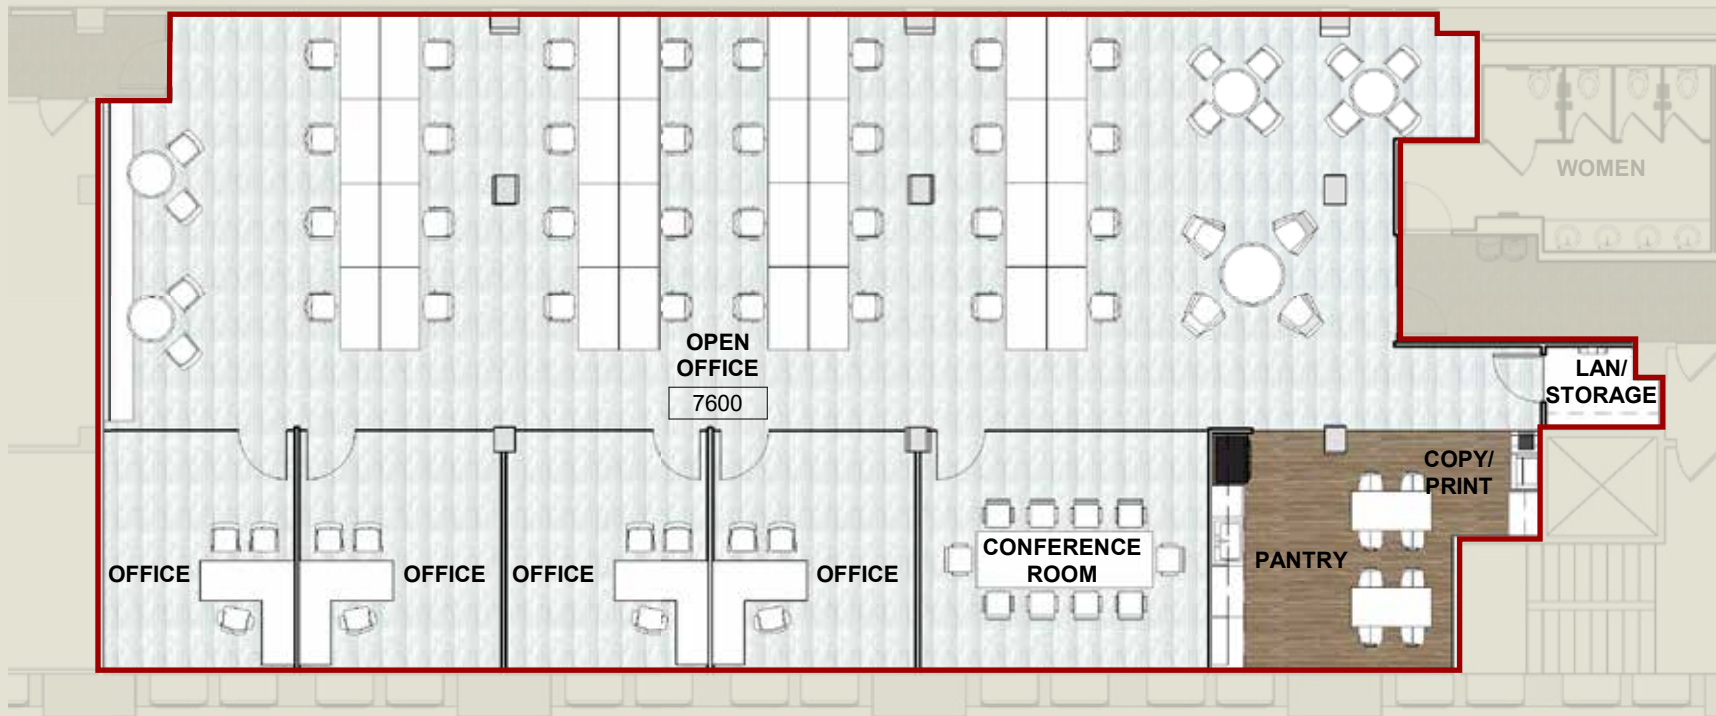

AVAILABLE

Suite **#3300**

Size **16,148 RSF**

AVAILABLE

Suite **Full Floor**

Size **33,990 RSF**

Coworking floor

AVAILABLE

Suite #7500

Size 3,138 RSF

Spec Suite

AVAILABLE

Suite #7600

Size 4,731 RSF

Spec Suite

AVAILABLE

Suite #7700

Size 4,137 RSF

Spec Suite

AVAILABLE

Suite #7800

Size 3,151 RSF

Spec Suite

AVAILABLE

Suite #8300

Size 2,778 RSF

Spec Suite

AVAILABLE

Suite **920**

Size **7,095 RSF** **17' ceiling height**

AVAILABLE

Suite	#1010	#1002
Size	3,062 RSF	3,057 RSF