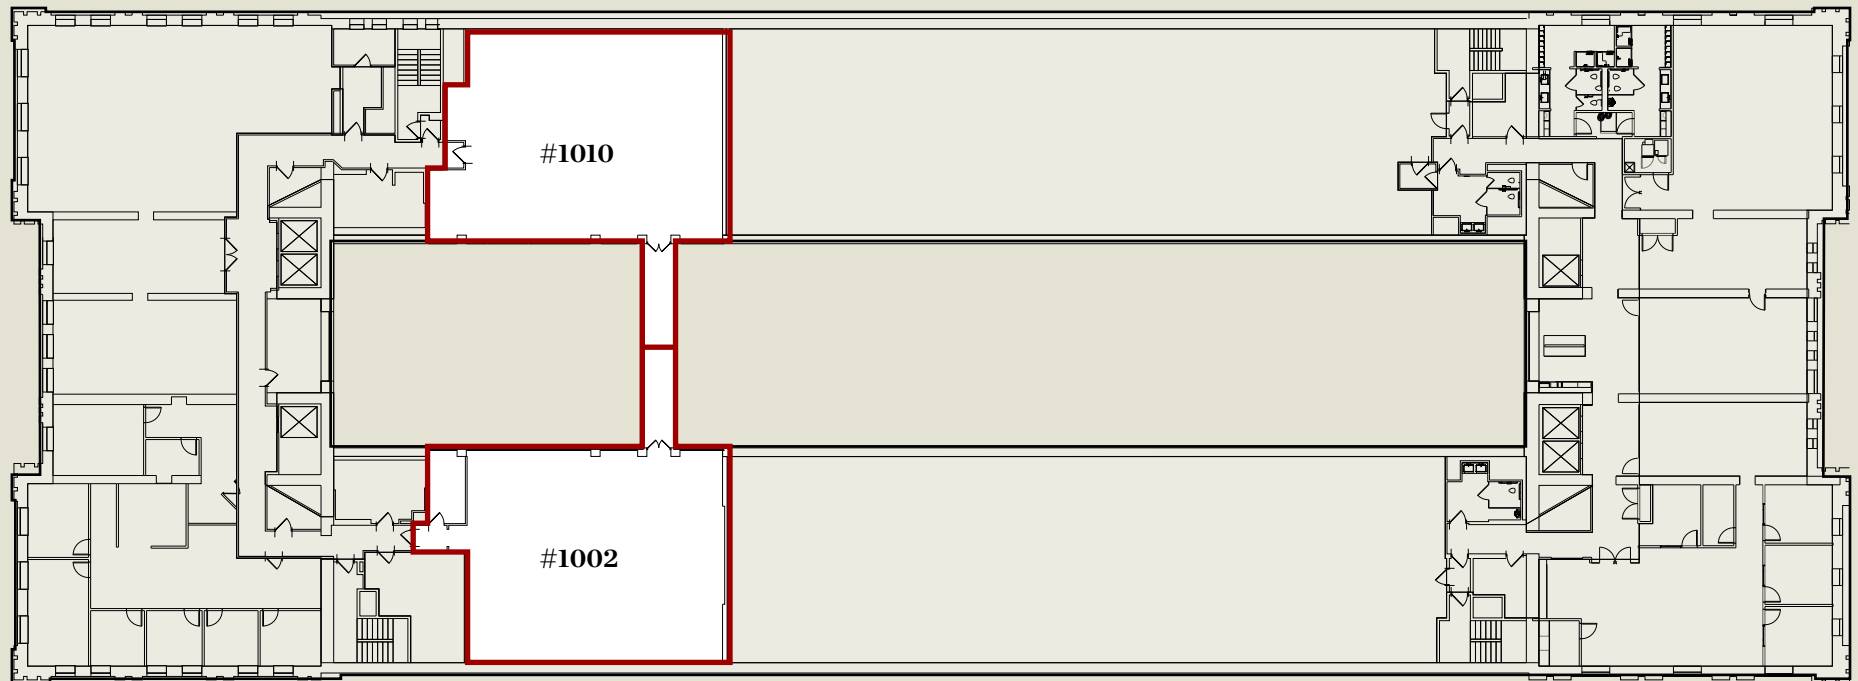

AVAILABLE

Suite **#3300**

Size **16,148 RSF**

AVAILABLE

Suite **Full Floor**

Size **33,990 RSF**

Coworking floor

AVAILABLE

Suite #8300

Size 2,778 RSF

Spec Suite

AVAILABLE

Suite **920**

Size **7,095 RSF** **17' ceiling height**

AVAILABLE

Suite	#1010	#1002
Size	3,062 RSF	3,057 RSF