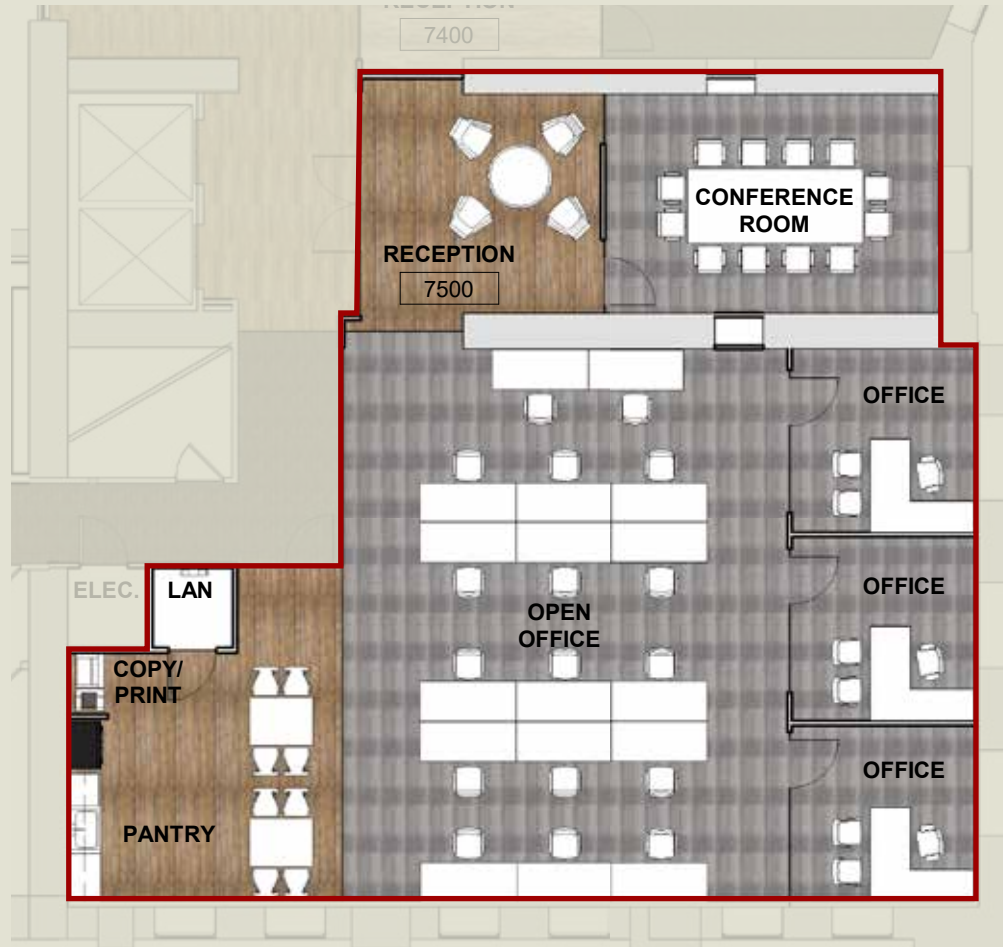

AVAILABLE

Suite **#3300**

Size **16,148 RSF**

AVAILABLE

Suite **Full Floor**

Size **33,990 RSF**

Coworking floor

AVAILABLE

Suite #7100

Size 4,575 RSF

Spec Suite

AVAILABLE

Suite #7200

Size 2,457 RSF

Spec Suite

AVAILABLE

Suite #7300

Size 2,775 RSF

Spec Suite

AVAILABLE

Suite #7400

Size 4,104 RSF

Spec Suite

AVAILABLE

Suite #7500

Size 3,138 RSF

Spec Suite

AVAILABLE

Suite #7600

Size 4,731 RSF

Spec Suite

AVAILABLE