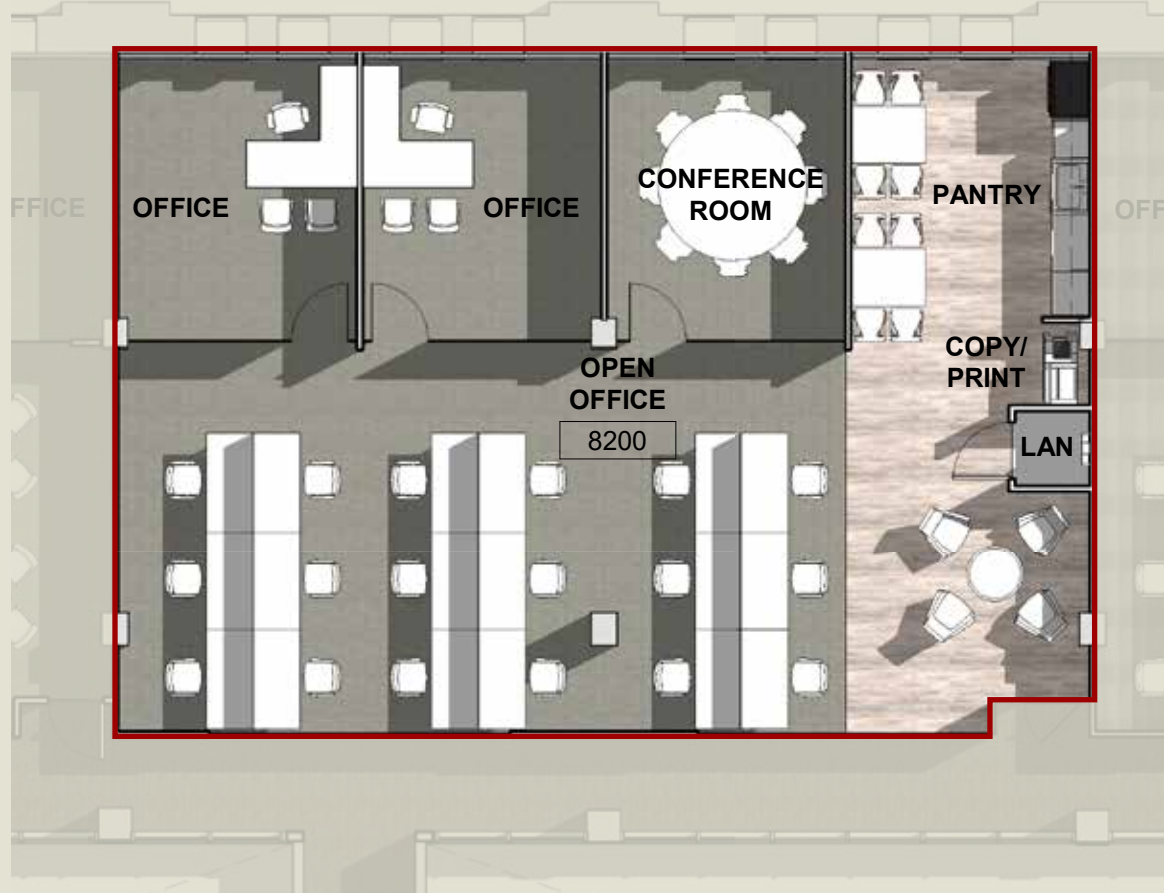

AVAILABLE

Suite **#3300**

Size **16,148 RSF**

AVAILABLE

Suite **Full Floor**

Size **33,990 RSF**

Coworking floor

AVAILABLE

Suite #8100

Size 3,772 RSF

Spec Suite

AVAILABLE

Suite #8200

Size 2,455 RSF

Spec Suite

AVAILABLE

Suite #8300

Size 2,778 RSF

Spec Suite

AVAILABLE

Suite **920**

Size **7,095 RSF** **17' ceiling height**

AVAILABLE

Suite	#1010	#1002
Size	3,062 RSF	3,057 RSF