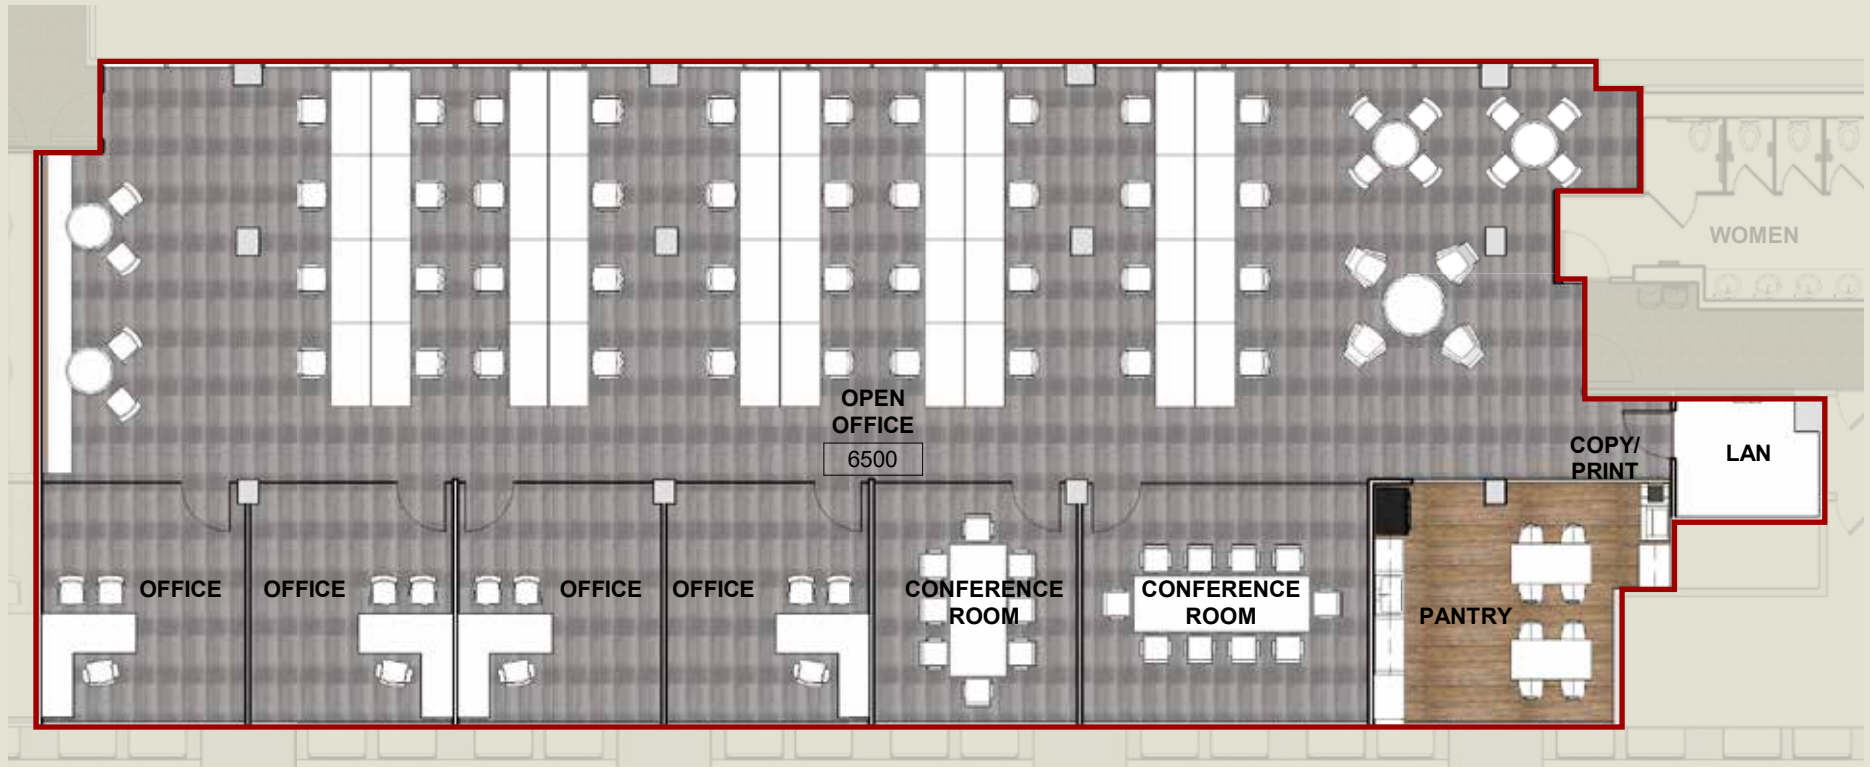

— EST. THE 1895 —

BOURSE

Availabilities

AVAILABLE

Suites **Multiple**

Sizes **Various**

Suite	Size (SF)	Suite	Size (SF)	Suite	Size (SF)	Suite	Size (SF)
1	85	9	59	17	75	100	3,354
2	75	10	73	18	76	101	3,721
3	58	11	172	19	56	102	25,512
4	60	12	254	20	62		
5	59	13	200	21	54		
6	59	14	151	22	55		
7	58	15	194	23	160		
8	60	16	76	25	1,168		

AVAILABLE

Suite **#3300**

Size **16,148 RSF**

AVAILABLE

Suite **Full Floor**

Size **33,990 RSF**

Coworking floor

AVAILABLE

Suite #6300

Size 2,798 RSF

Spec Suite

AVAILABLE

Suite #6400

Size 3,135 RSF

Spec Suite

AVAILABLE

Suite #6500

Size 5,517 RSF

Spec Suite

AVAILABLE

Suite #6600

Size 5,416 RSF

Spec Suite

AVAILABLE