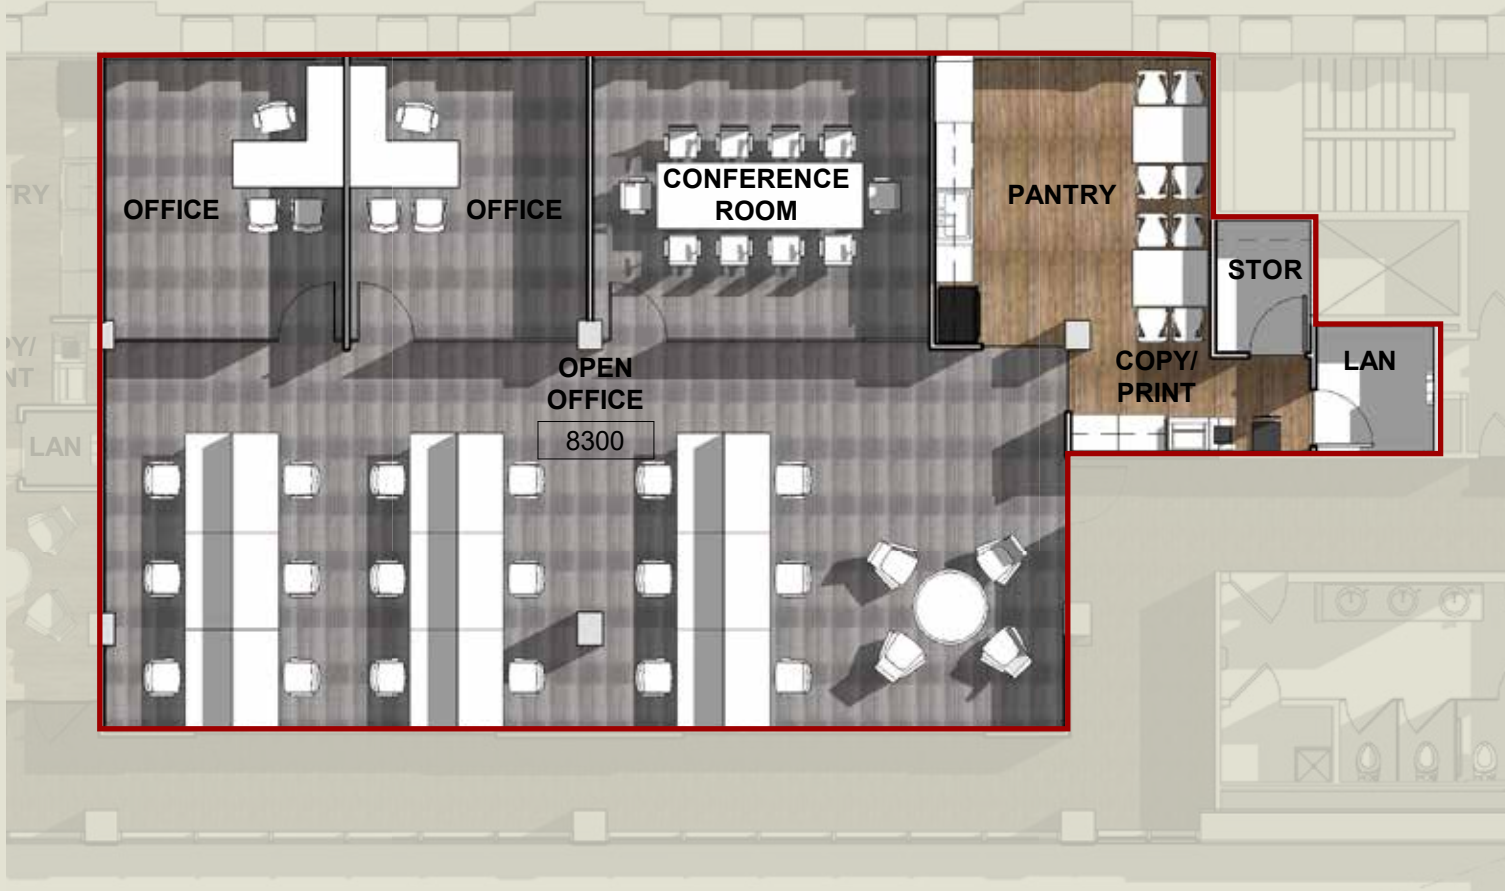

AVAILABLE

Suite **#3300**

Size **16,148 RSF**

AVAILABLE

Suite **Full Floor**

Size **33,990 RSF**

Coworking floor

AVAILABLE

Suite #7700

Size 4,137 RSF

Spec Suite

AVAILABLE

Suite #7800

Size 3,151 RSF

Spec Suite

AVAILABLE

Suite #8100

Size 3,772 RSF

Spec Suite

AVAILABLE

Suite #8200

Size 2,455 RSF

Spec Suite

AVAILABLE

Suite #8300

Size 2,778 RSF

Spec Suite

AVAILABLE

Suite **920**

Size **7,095 RSF** **17' ceiling height**

AVAILABLE

Suite	#1010	#1002
Size	3,062 RSF	3,057 RSF