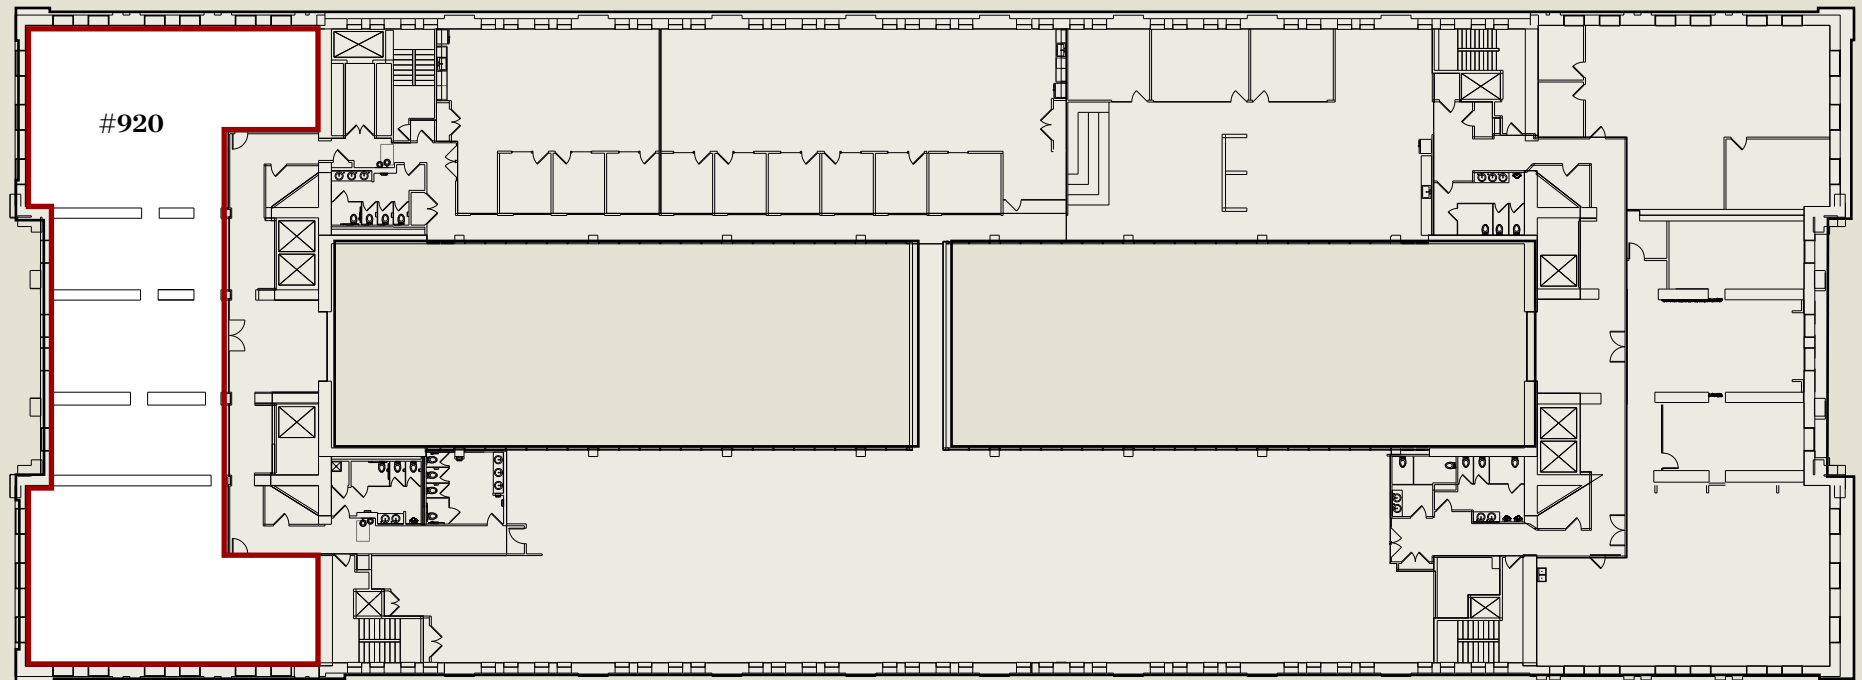

AVAILABLE

Suite **#3300**

Size **16,148 RSF**

AVAILABLE

Suite **Full Floor**

Size **33,990 RSF**

Coworking floor

AVAILABLE

Suite #8300

Size 2,778 RSF

Spec Suite

AVAILABLE

Suite **920**

Size **7,095 RSF** **17' ceiling height**

AVAILABLE

Suite	#1010	#1002
Size	3,062 RSF	3,057 RSF