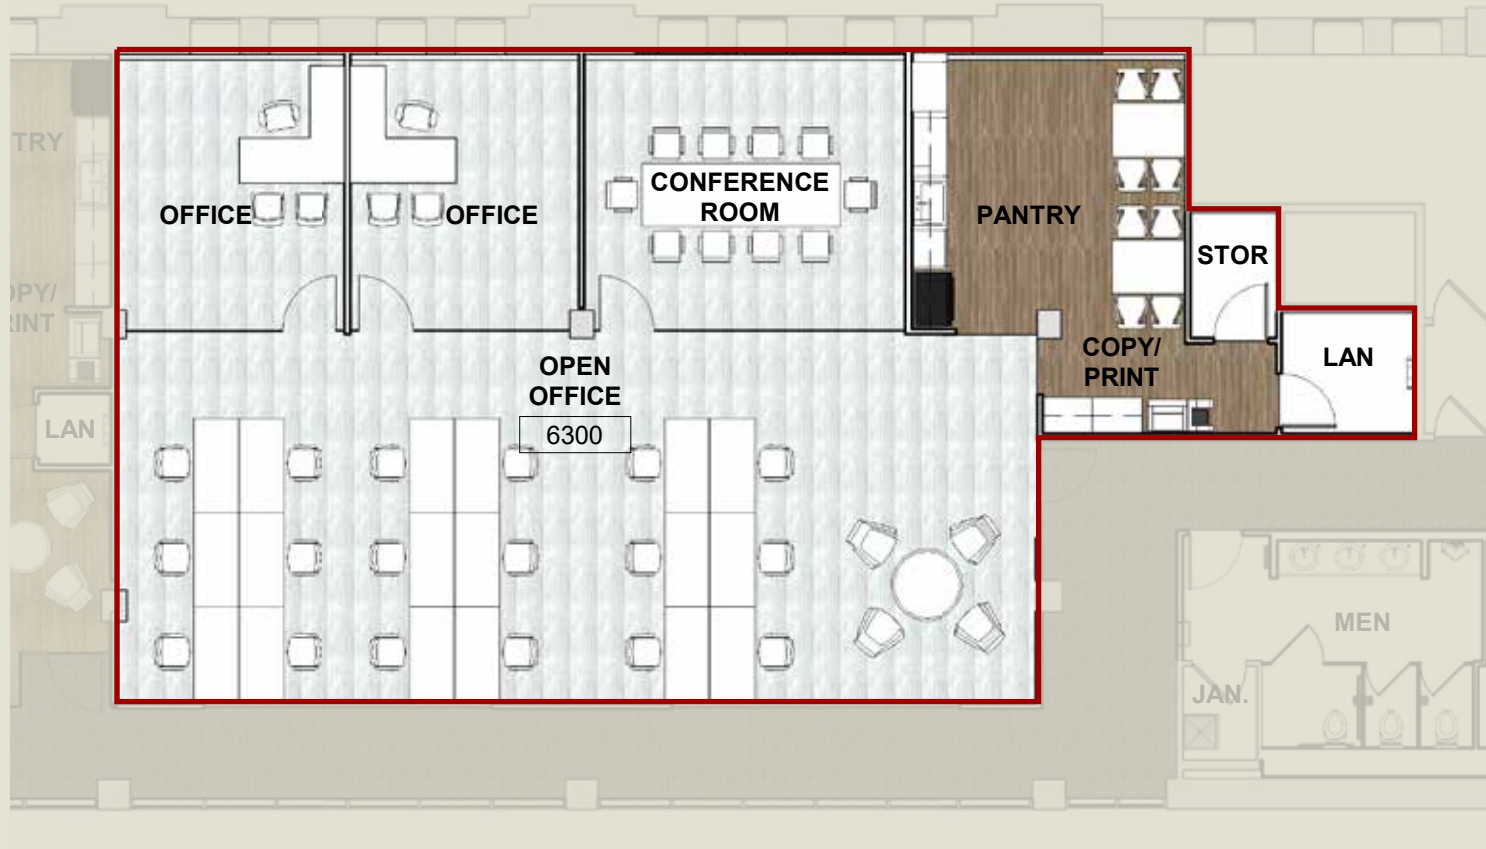

— EST. THE 1895 —

BOURSE

Availabilities

AVAILABLE

Suites **Multiple**

Sizes **Various**

Suite	Size (SF)	Suite	Size (SF)	Suite	Size (SF)	Suite	Size (SF)
1	85	9	59	17	75	100	3,354
2	75	10	73	18	76	101	3,721
3	58	11	172	19	56	102	25,512
4	60	12	254	20	62		
5	59	13	200	21	54		
6	59	14	151	22	55		
7	58	15	194	23	160		
8	60	16	76	25	1,168		

AVAILABLE

Suite **#3300**

Size **16,148 RSF**

AVAILABLE

Suite **Full Floor**

Size **33,990 RSF**

Coworking floor

AVAILABLE

Suite #6100

Size 3,796 RSF

Spec Suite

AVAILABLE

Suite #6100

Size 3,796 RSF

Spec Suite

AVAILABLE

Suite #6300

Size 2,798 RSF

Spec Suite

AVAILABLE

Suite #6400

Size 3,135 RSF

Spec Suite

AVAILABLE